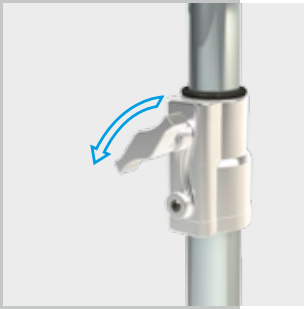

lightPOLE

Teleskop Leuchtdisplay

– transportabel mit LED-Beleuchtung!

- LED-Leuchtmittel mit 4400 Lumen
- dreibein Standfuß, Teleskopstange & aufblasbares Werbeelement
- bei geringer Windbelastung auch außentauglich
- Werbeelement als Kubus oder Ball erhältlich
- Gesamthöhe ca. 450 cm
- Packmaß LxBxH 160x40x20 cm
- in Karton einzelverpackt