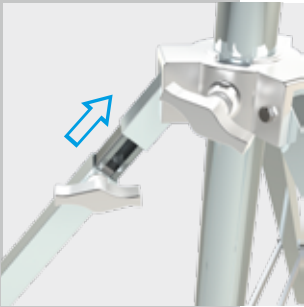

lightPOLE

Teleskop Leuchtdisplay

– transportabel mit LED-Beleuchtung!

- LED-Leuchtmittel mit 4400 Lumen
- dreibein Standfuß, Teleskopstange & aufblasbares Werbeelement
- bei geringer Windbelastung auch außentauglich
- Werbeelement als Kubus oder Ball erhältlich
- Gesamthöhe ca. 450 cm
- Packmaß LxBxH 160x40x20 cm
- in Karton einzelverpackt