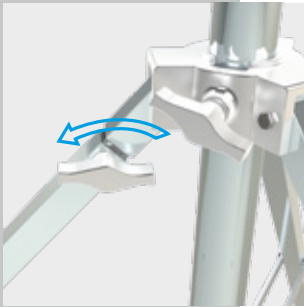

lightPOLE

Teleskop Leuchtdisplay

– transportabel mit LED-Beleuchtung!

- LED-Leuchtmittel mit 4400 Lumen
- dreibein Standfuß, Teleskopstange & aufblasbares Werbeelement
- bei geringer Windbelastung auch außentauglich
- Werbeelement als Kubus oder Ball erhältlich
- Gesamthöhe ca. 450 cm
- Packmaß LxBxH 160x40x20 cm
- in Karton einzelverpackt