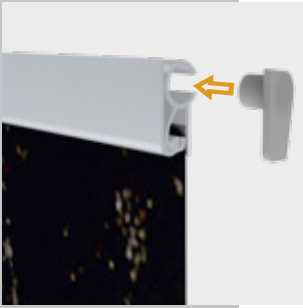

rollscreen **solid**

roll screen - einseitiges System

- verstärkter Aluminiumkorpus

- Material Aluminium silber eloxiert
- Paneelaufhängung mittels Klemmschiene und Haken
- Erhältlich in den Breiten 85 cm, 100 cm und 120 cm
- Systemhöhe 221 cm
- Gewicht 4,4 kg / 4,8 kg / 6 kg
- in Transporttasche verpackt -
Reißverschluss über die ganze Taschenbreite