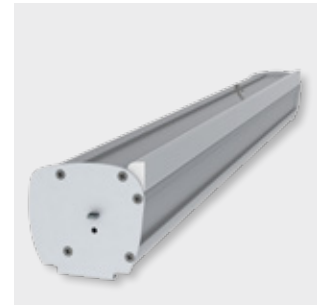

rollscreen **solid**

roll screen - einseitiges System

- verstärkter Aluminiumkorpus

- Material Aluminium silber eloxiert
- Paneelaufhängung mittels Klemmschiene und Haken
- Erhältlich in den Breiten 85 cm, 100 cm und 120 cm
- Systemhöhe 221 cm
- Gewicht 4,4 kg / 4,8 kg / 6 kg
- in Transporttasche verpackt -
Reißverschluss über die ganze Taschenbreite